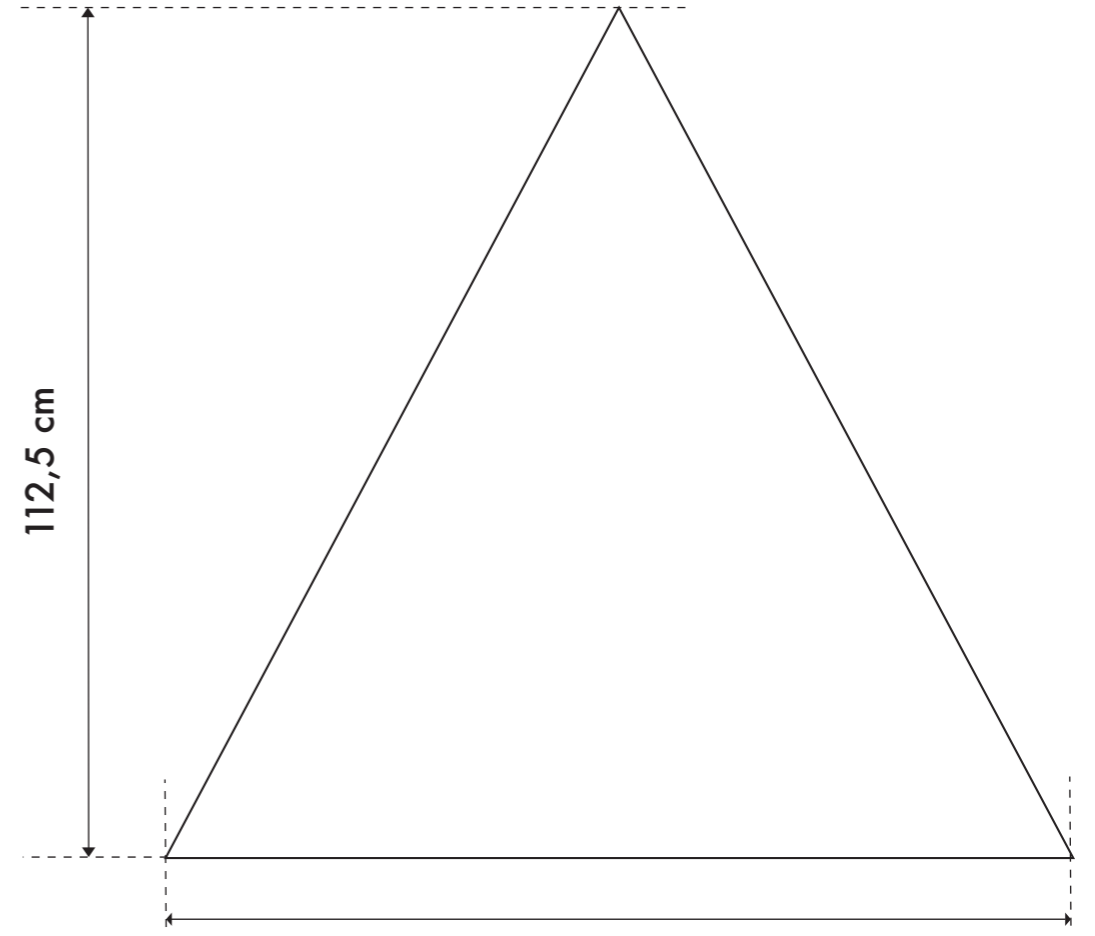

# Gastro Waterproof 225 x 120

Gastro Waterproof 225 x 120